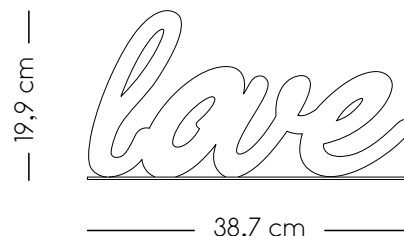

AIRY

AIRY è una scritta decorativa da parete che si presta però ad essere utilizzata come porta oggetti oppure come appendiabiti. Realizzata in metallo verniciato, Airy è disponibile nella versione Home e Love e nelle colorazioni bianco e bronzo.

Su ordinazione è possibile averle in qualsiasi colorazione RAL.

AIRY is a decorative writing for walls which can also be used as a case for objects or as a coat rack. Crafted in varnished metal, Airy is available in both Home and Love versions, with two colour options, namely white or bronze. Upon customer's order, it is also possible to have them in any RAL chart colour.

DATI TECNICI

Peso:

700 gr. versione Home - 500 gr. versione Love.

Materiale:

Ferro verniciato.

Dimensioni:

Home cm 50x19,9 - Love cm 38,7x19,9

Colore: Bianco e Bronzo.

Su ordinazione in qualsiasi colorazione RAL.

Imballo: Cartone ondulato.

Dim.:

TECHNICAL DATA

Peso:

700 gr. Home version - 500 gr. Love version.

Materiale:

Ferro verniciato.

Dimensioni:

Home cm 50x19,9 - Love cm 38,7x19,9

Colore: Bianco e Bronzo.

Su ordinazione in qualsiasi colorazione RAL.

Imballo: Cartone ondulato.

Dim.: