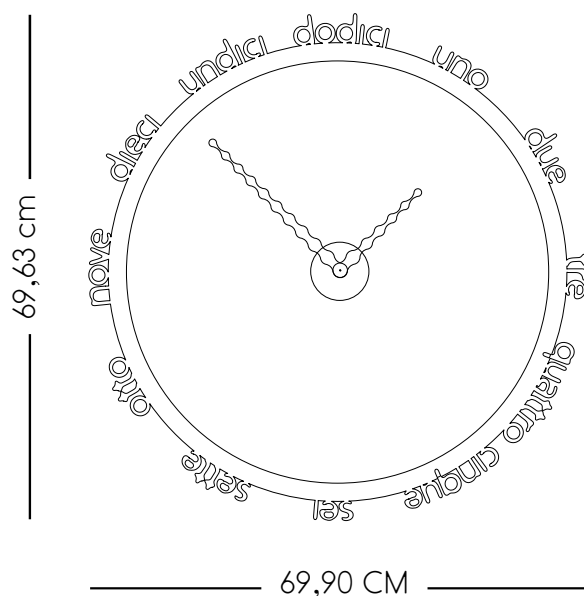

CIRCLE

Linea essenziale ed estremamente fluida, di tendenza sia nel design sia nelle finiture. Composto da un elemento circolare decorativo con funzione di segna ore. Il meccanismo è made in germany. Adatto a qualsiasi tipo di ambiente ed arredamento.

DATI TECNICI

Peso:

500 gr.

Materiale:

Struttura circolare (con numeri segna ore) in ferro verniciato, corpo centrale orologio in alluminio. Meccanismo orologio al quarzo (made in Germany).

Dimensioni:

Diametro cm 69,63

Colore: Rame e bianco, su richiesta in qualsiasi colorazione RAL.

Imballo: Cartone ondulato.

Dim.:

TECHNICAL DATA

Weight:

500 gr.

Material:

Circular structure (with numbers hour marks) painted iron, aluminum center body clock. Quartz clock mechanism (made in Germany).

Dimensions:

Diameter cm 69,63

Colours: Copper and white.

To order in any RAL color.

Packaging: Corrugated cardboard.

Dim.:

HAND MADE IN ITALY

AVVERTENZE