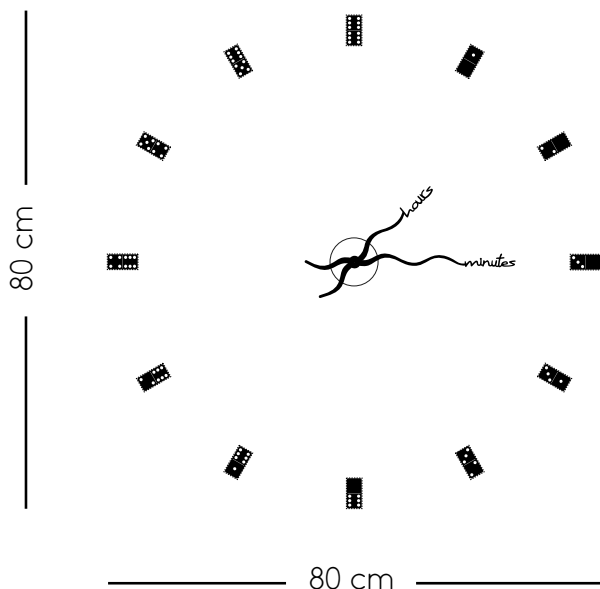

DATI TECNICI

Peso:

200 gr.

Materiale:

Indici orologio in polietilene, lancette in alluminio, il movimento è made in Germany.

Dimensioni:

Il diametro dell'orologio può variare in base al tipo di montaggio (minimo diametro 65 cm)

Colore: Nero.

Imballo: Cartone ondulato.

Dim.:

TECHNICAL DATA

Weight:

200 gr.

Material:

Clock indexes made in polyethylene, aluminum clock hands, the movement is made in Germany.

Dimensions:

The clock diameter, can be different according to the type of mounting (minimum 65 cm diameter)

Colours: Black.

Packaging: Corrugated cardboard.

Dim.:

HAND MADE IN ITALY

AVVERTENZE

Manutenzione