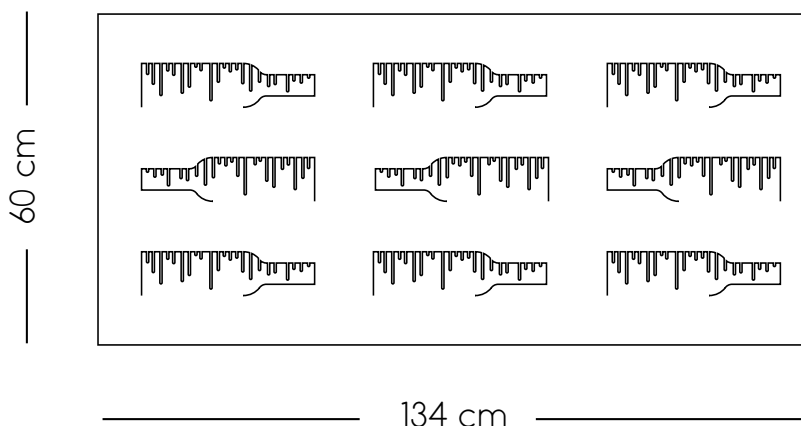

Available in any RAL chart colour upon customer's order.

Optional: led backlighting.

DATI TECNICI

Peso:

10 kg.

Materiale:

Realizzato interamente in ferro tagliato al laser e successivamente verniciato.

Dimensioni:

Larghezza cm 134 - Altezza cm 60.

Colore: Bianco.

Su ordinazione in qualsiasi colorazione RAL.

Imballo: Cartone ondulato.

Dim.:

TECHNICAL DATA

Weight:

10 Kg.

Material:

Made entirely of iron laser cut and then painted.

Dimensions:

Home cm 50x19,9 - Love cm 38,7x19,9

Colours: White.

To order in any RAL color.

Packaging: Corrugated cardboard.

Dim.: