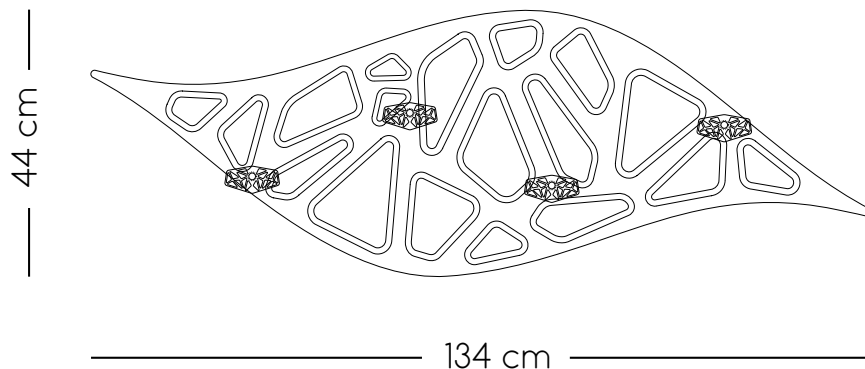

La forma poligonale lo rende estremamente moderno. Adatto a chi non vuole passare inosservato, questo appendiabiti attirerà sicuramente l'attenzione dei vostri ospiti.

Realizzato in legno con pomelli in acciaio o legno. Disponibile nella versione bianca con pomelli in legno naturale. Su richiesta è possibile scegliere colori differenti sia per la struttura in legno che per i pomelli in qualsiasi colorazione RAL.

LOOK is a wall coat rack with 3D through holes.

Its polygonal shape makes it extremely modern. Perfect to make a statement, this coat rack will certainly attract the attention of your guests.

Crafted in wood with steel or wooden hooks. Available in white with natural wood hooks. Upon customer's order, it is also possible to choose among all RAL chart colours for both the wooden structure and the hooks.

DATI TECNICI

Peso:

1,5 kg.

Materiale:

Realizzato interamente in legno fresato, rifinito a mano, e successivamente laccato.

Dimensioni:

Larghezza cm 134 - Altezza cm 44.

Colore: Bianco con pomelli in legno naturale.

Su ordinazione in qualsiasi colorazione RAL.

Imballo: Cartone ondulato.

Dim.:

TECHNICAL DATA

Weight:

1,5 Kg.

Material:

Made entirely of milled wood, finished by hand, and then lacquered.

Dimensions:

Large cm 134 - Height cm 44.

Colours: White with natural wooden knobs.

To order in any RAL color.

Packaging: Corrugated cardboard.

Dim.: