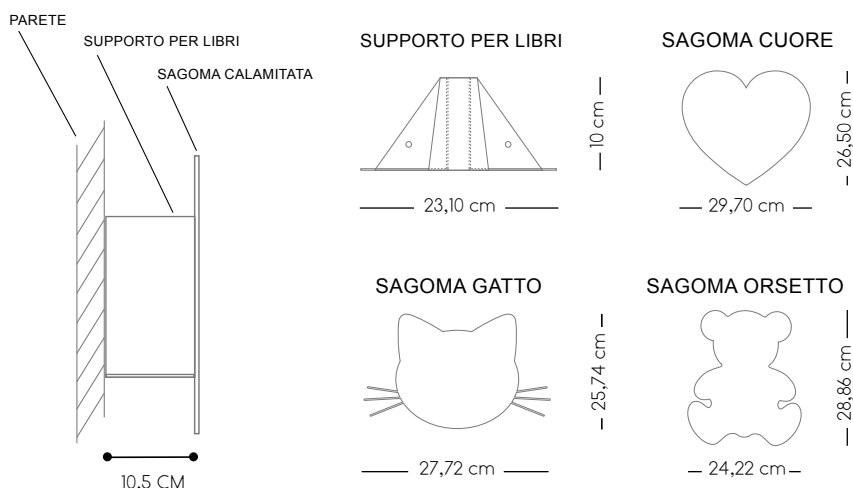

### DATI TECNICI

**Peso:**

1 Kg.

**Materiale:**

Struttura porta libri e sagome realizzate in ferro (taglio laser) e successivamente verniciato.

**Dimensioni:**

Vedi disegni tecnici delle varie forme sotto.

**Colore:** Rosso (solo cuore), bianco, tortora chiaro e tortora scuro.

### TECHNICAL DATA

**Weight:**

1 Kg.

**Material:**

Wall bookcase and iron shapes made (laser cutting) and then painted.

**Dimensions:**

See technical drawings of the various forms below.

**Colours:** Red (only heart shape), white, light beige and dark beige.

To order in any RAL color.

**Packaging:** Corrugated cardboard.

Dim.:

HAND MADE IN ITALY